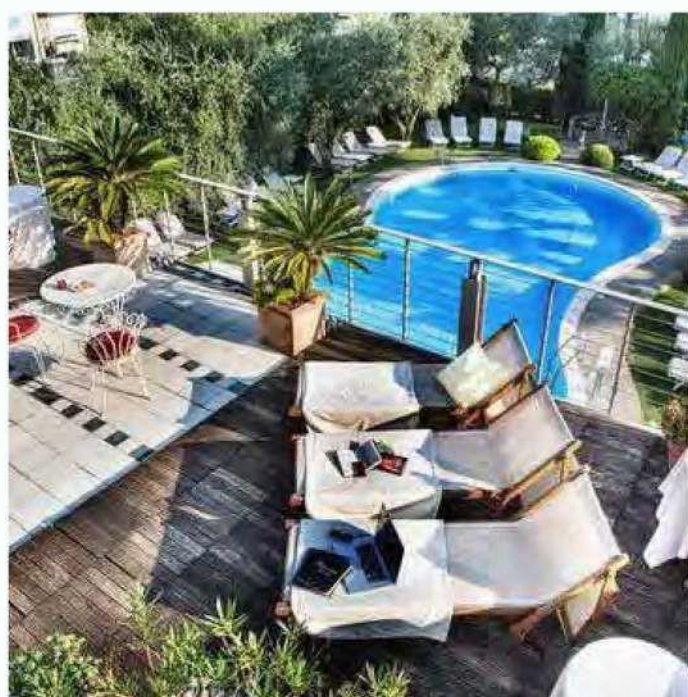

Tabela de Preços (Euros)	Noite/Pessoa/MP		Períodos	
Alojamento	S 1	S 2		
Apartamento B	60	75		01Mai - 14Jun
Apartamento C	84	105	S 1	15Set - 02Nov
Apartamento D	90	113		
Bungalow	78	98		
			S 2	15Jun - 14Set

- Serão cobradas taxas extra na utilização individual.
- Quartos equipados com Wc, Wi-fi,secador de cabelo, cofre e Tv.
- As Suites Familiares, estão equipadas com Kitchenette.
- As Suites Clássicas no período de 01MAI a 15MAI, não estão disponíveis.