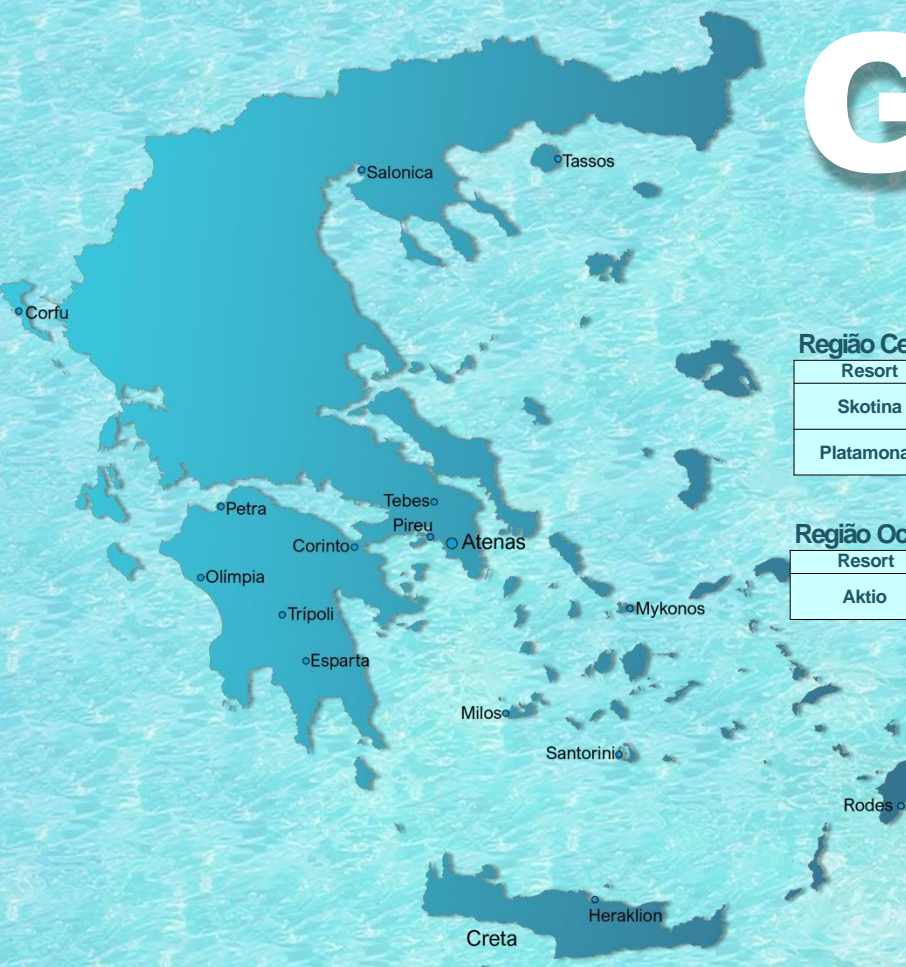

Grécia

Resorts 2024

Região Central - Macedónia

Preço por dia para 2 pessoas

Resort	quarto simples	apartamento	períodos	observações
Skotina	30€	50€ cap até 5 pax	13mai a 11jun 21ago a 19set	pagamento apenas com cartão
Platamonas	30€	50€ cap até 6 pax	09mai a 11jun 03set a 24set	

Região Ocidental

Preço por dia para 4 pessoas

Resort	quarto simples	quarto duplo	períodos	observações
Aktio	15€	20€ cap até 4 pax	13mai a 11jun 21ago a 19set	pagamento apenas com cartão