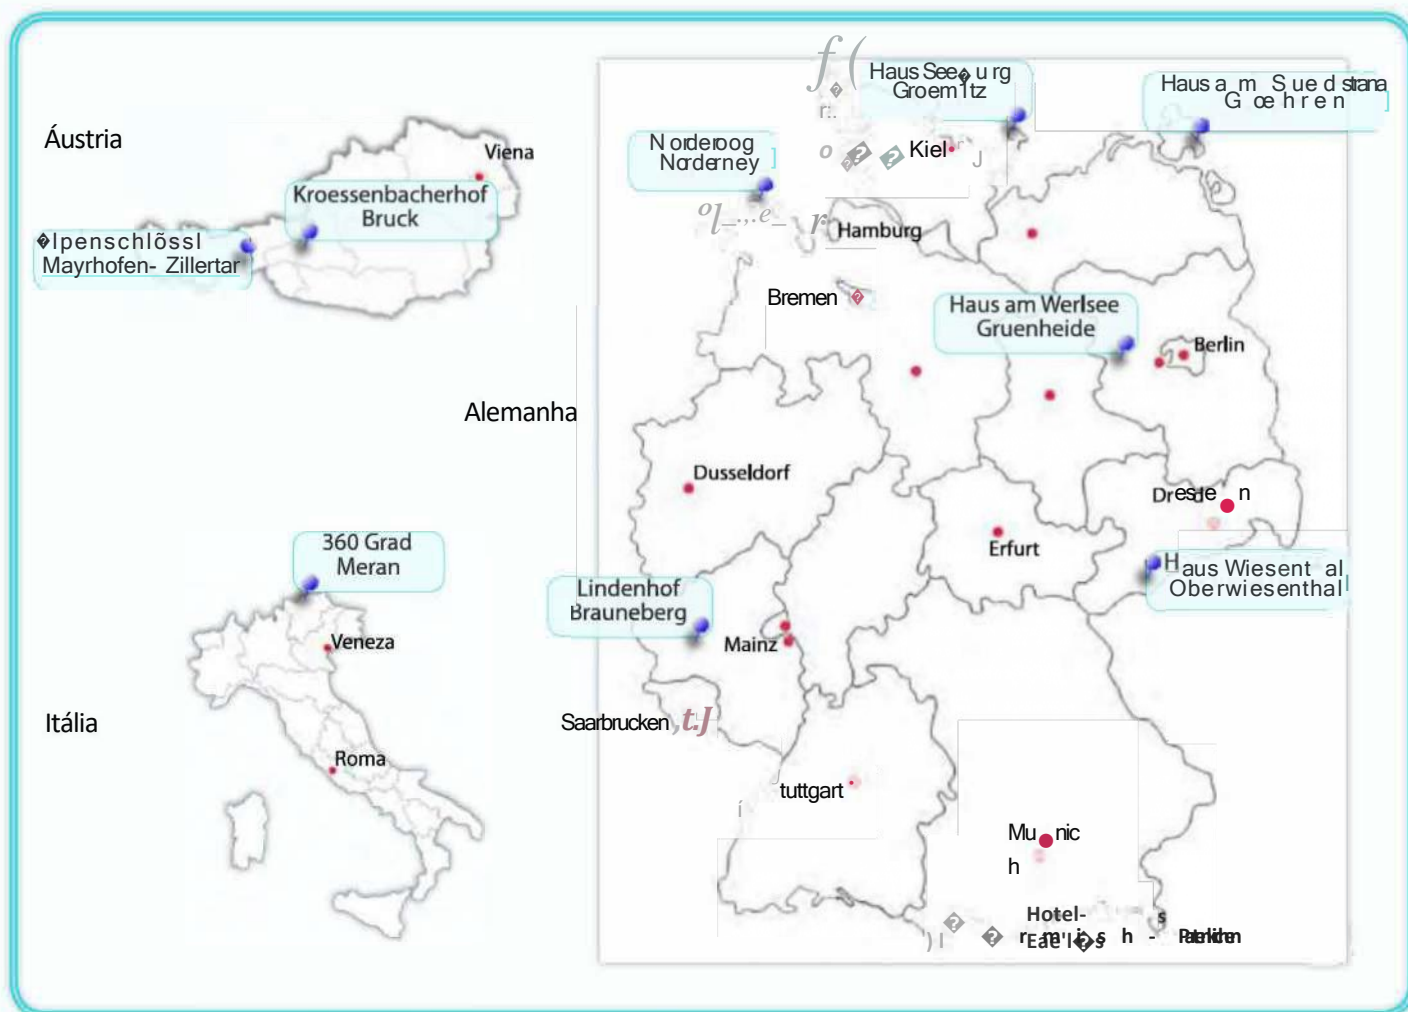

Localização aproximada dos destinos disponibilizados pela congénere Alemã