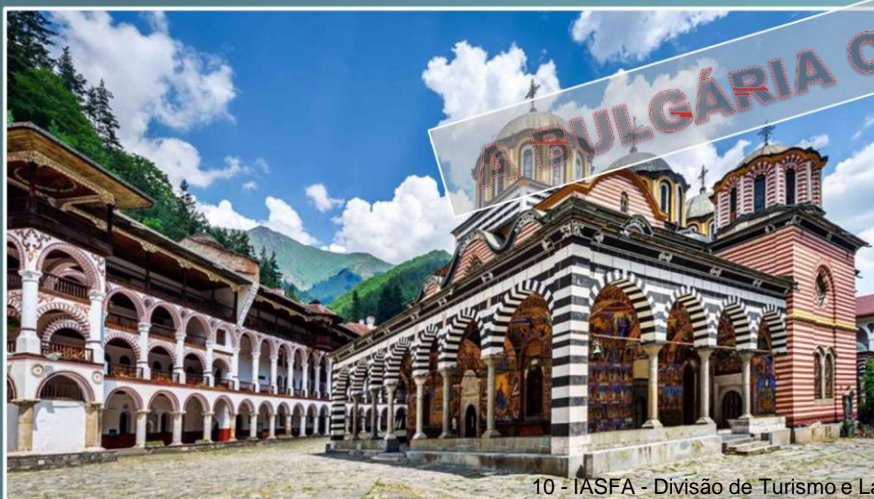

Sofia

Bulgária - Rila, Borovets, Plovid

22 a 29 de Julho
8 dias / 7 noites
20 Pax

1.450 € / Pessoa

(Valor Aproximado)

O valor Inclui:

Transferes

Voo

Bagagem de porão 23Kg

Hotel

Alojamento e Pensão Completa

Bebidas às Refeições

Circuito em Sofia, Borovets e Plovidiv
Visitas incluídas

Guia local em Português

Delegado acompanhante do IASFA

Seguro de viagem

Reservas em:

Portal do Beneficiário:

<https://iasfa.defesa.gov.pt>