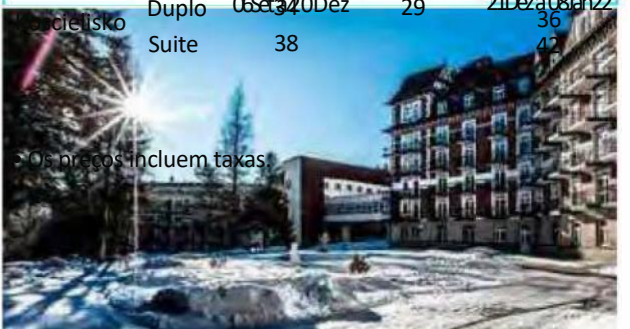

Resort Rewita Zakopane

Tabela de Preços Euros/Dia/Pax/AMP		Épocas		
		Baixa	Média	Alta
Alojamento		07Abr a 24Jun	25Jun a 05Set	
		36		
Delfin	Duplo	01Mar a 31Mar	08Jun a 28Fev	01Abr a 06Abr
	Triplo	06Set a 20Dez	21Dez a 08Jan22	
Socialeisko	Suite	38	29	36
				47

- Todos os quartos possuem Wc, Tv, Radio e Frigorífico.