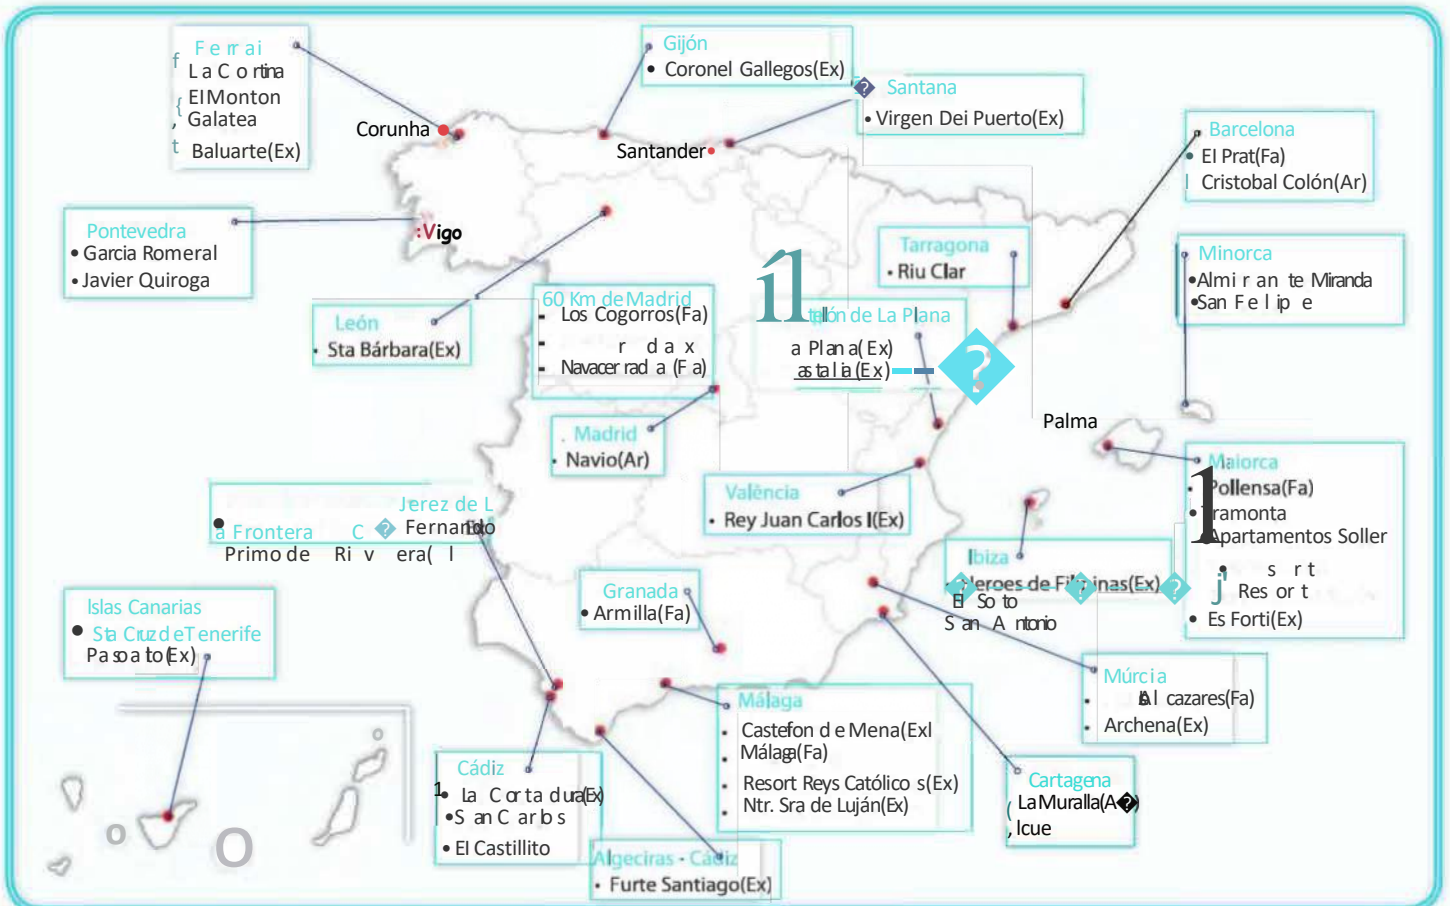

Localização aproximada dos destinos disponibilizados pela congénere Espanhola - Residências Militares