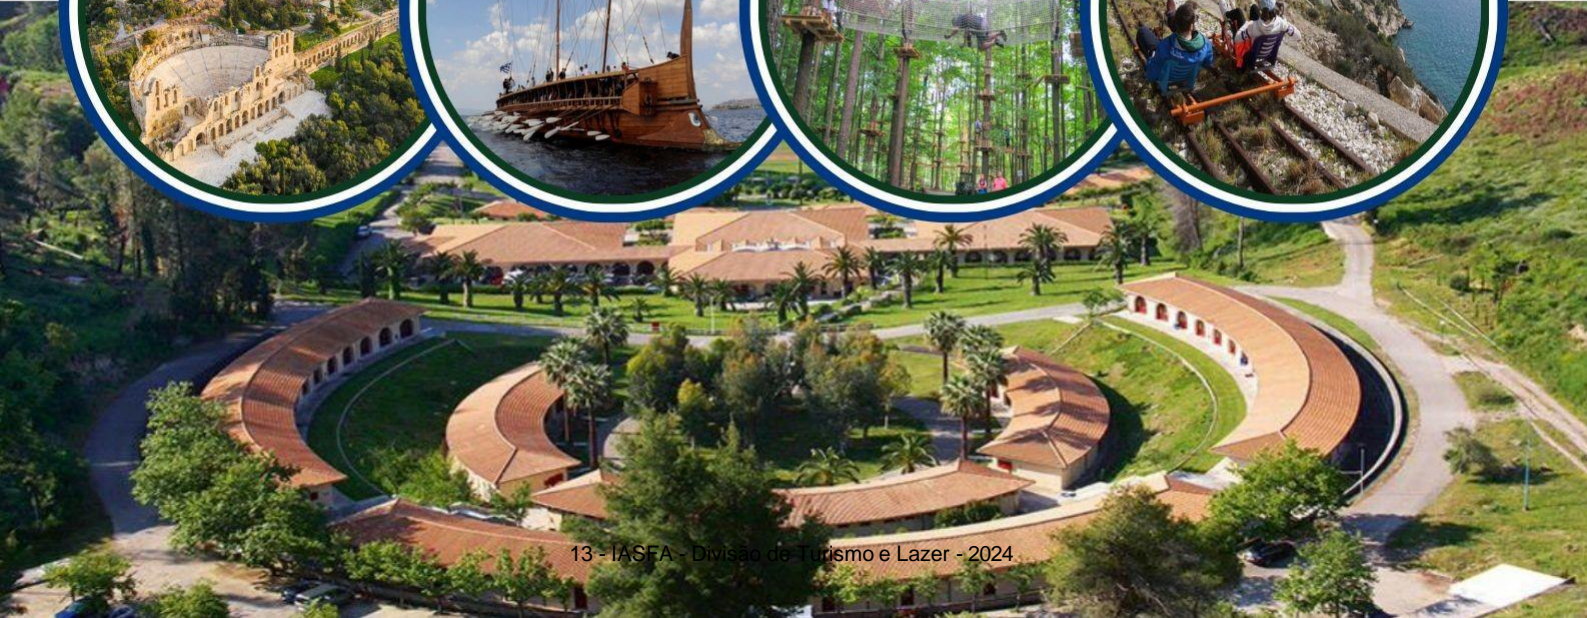

1250€
VOO INCLUÍDO

VOO, ALOJAMENTO, ALIMENTAÇÃO, ATIVIDADES,
VISITAS E TRANSFERES DO AEROPORTO

*Valor sujeito a pequenos ajustes

ICC 2024

ATENAS - GRÉCIA

HELLENIC ARMY ACADEMY